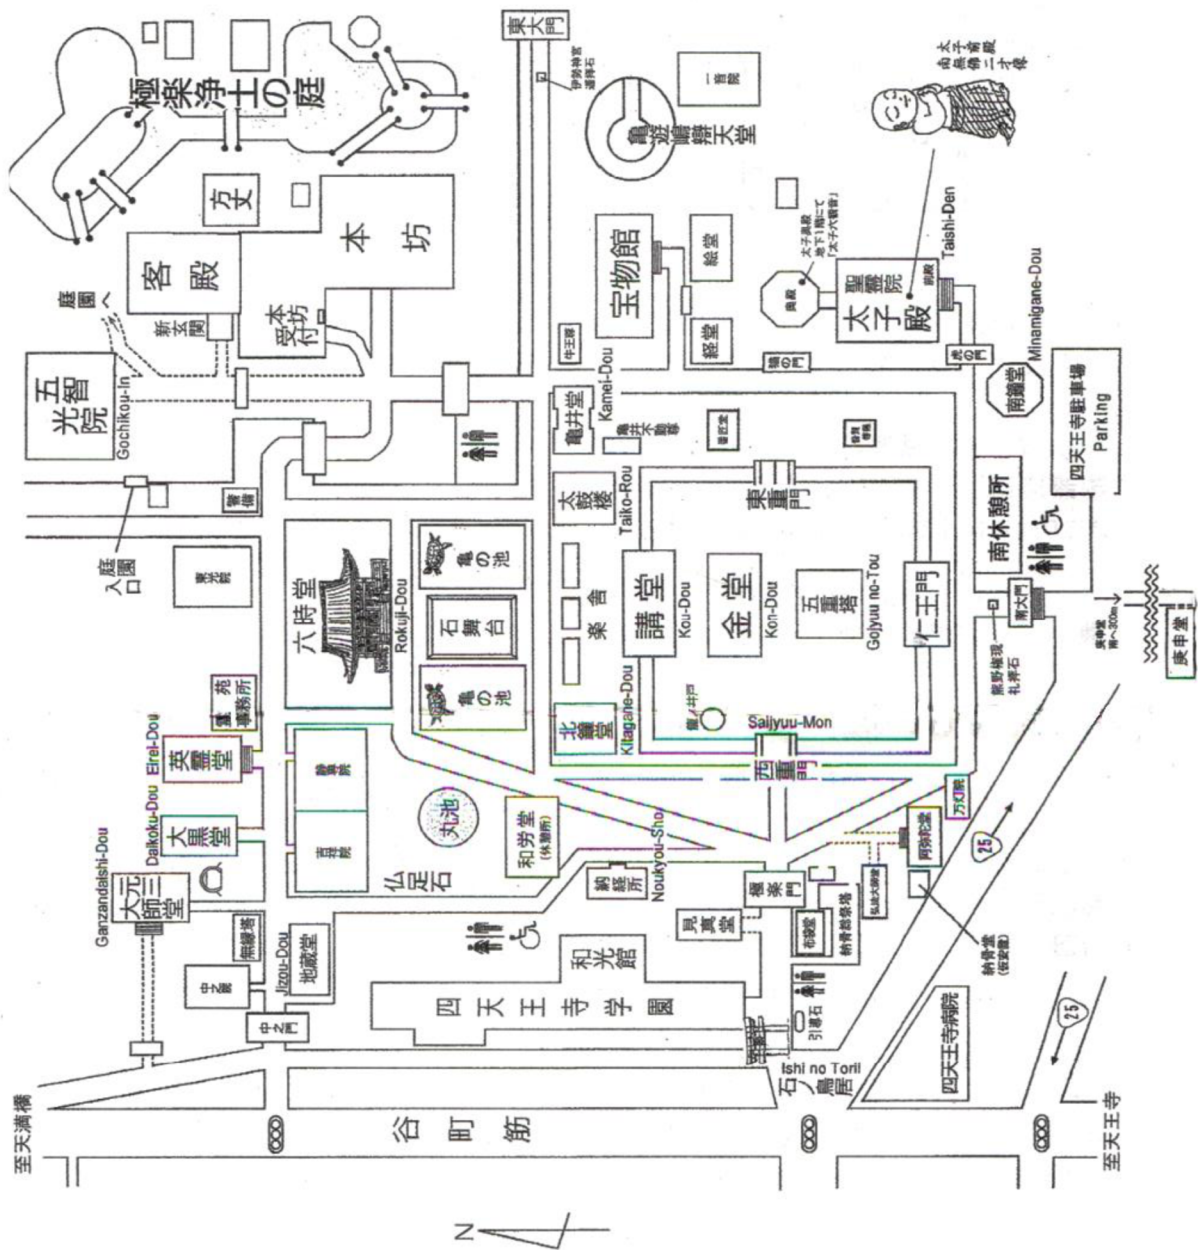

2. 四天王寺境内地図

注記

1. 毎月 21 日 : お大師さんく弘法大師の縁日 >
2. 毎月 22 日 : お大師さんく聖徳太子の縁日 >